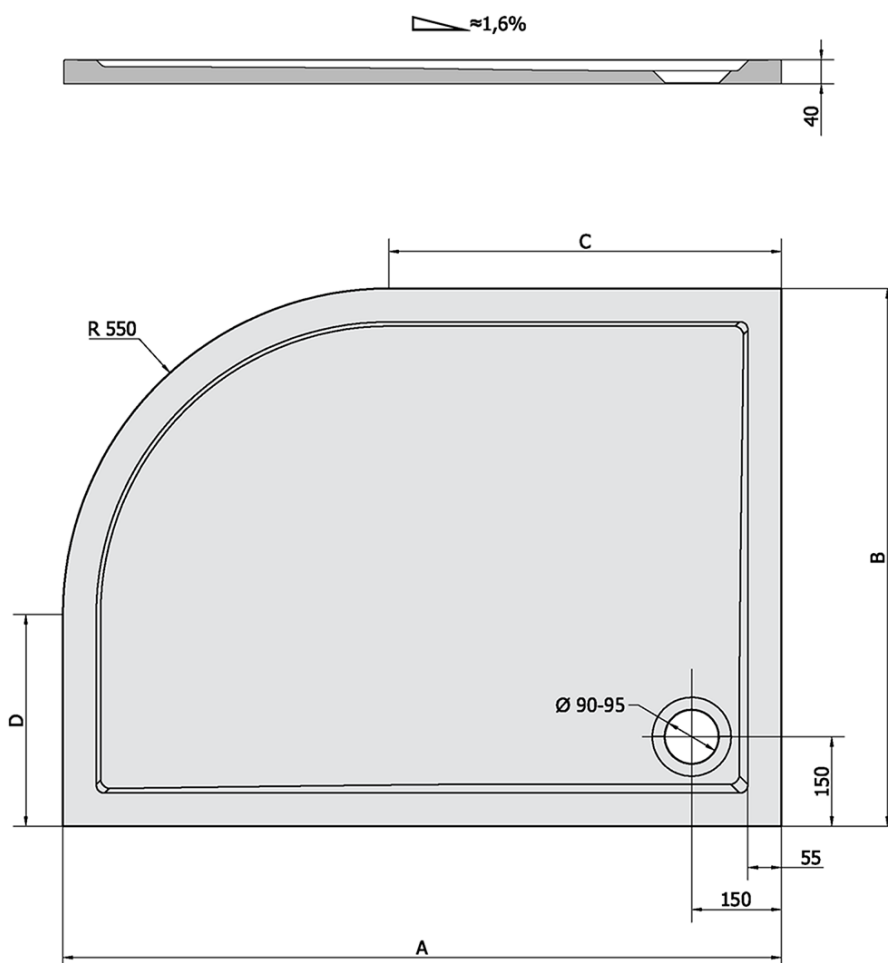

# Produktový list

Objednací kód: **64611**

**RENA L** sprchová vanička z litého mramoru, čtvrtkruh  
120x90x4cm, R550, levá, bílá

RENA	kod	A	B	C	D
90x80L	72890	900	800	350	250
90x80R	72891	900	800	350	250
100x80L	75511	1000	800	450	250
100x80R	76511	1000	800	450	250
120x90L	64611	1200	900	650	350
120x90R	65611	1200	900	650	350